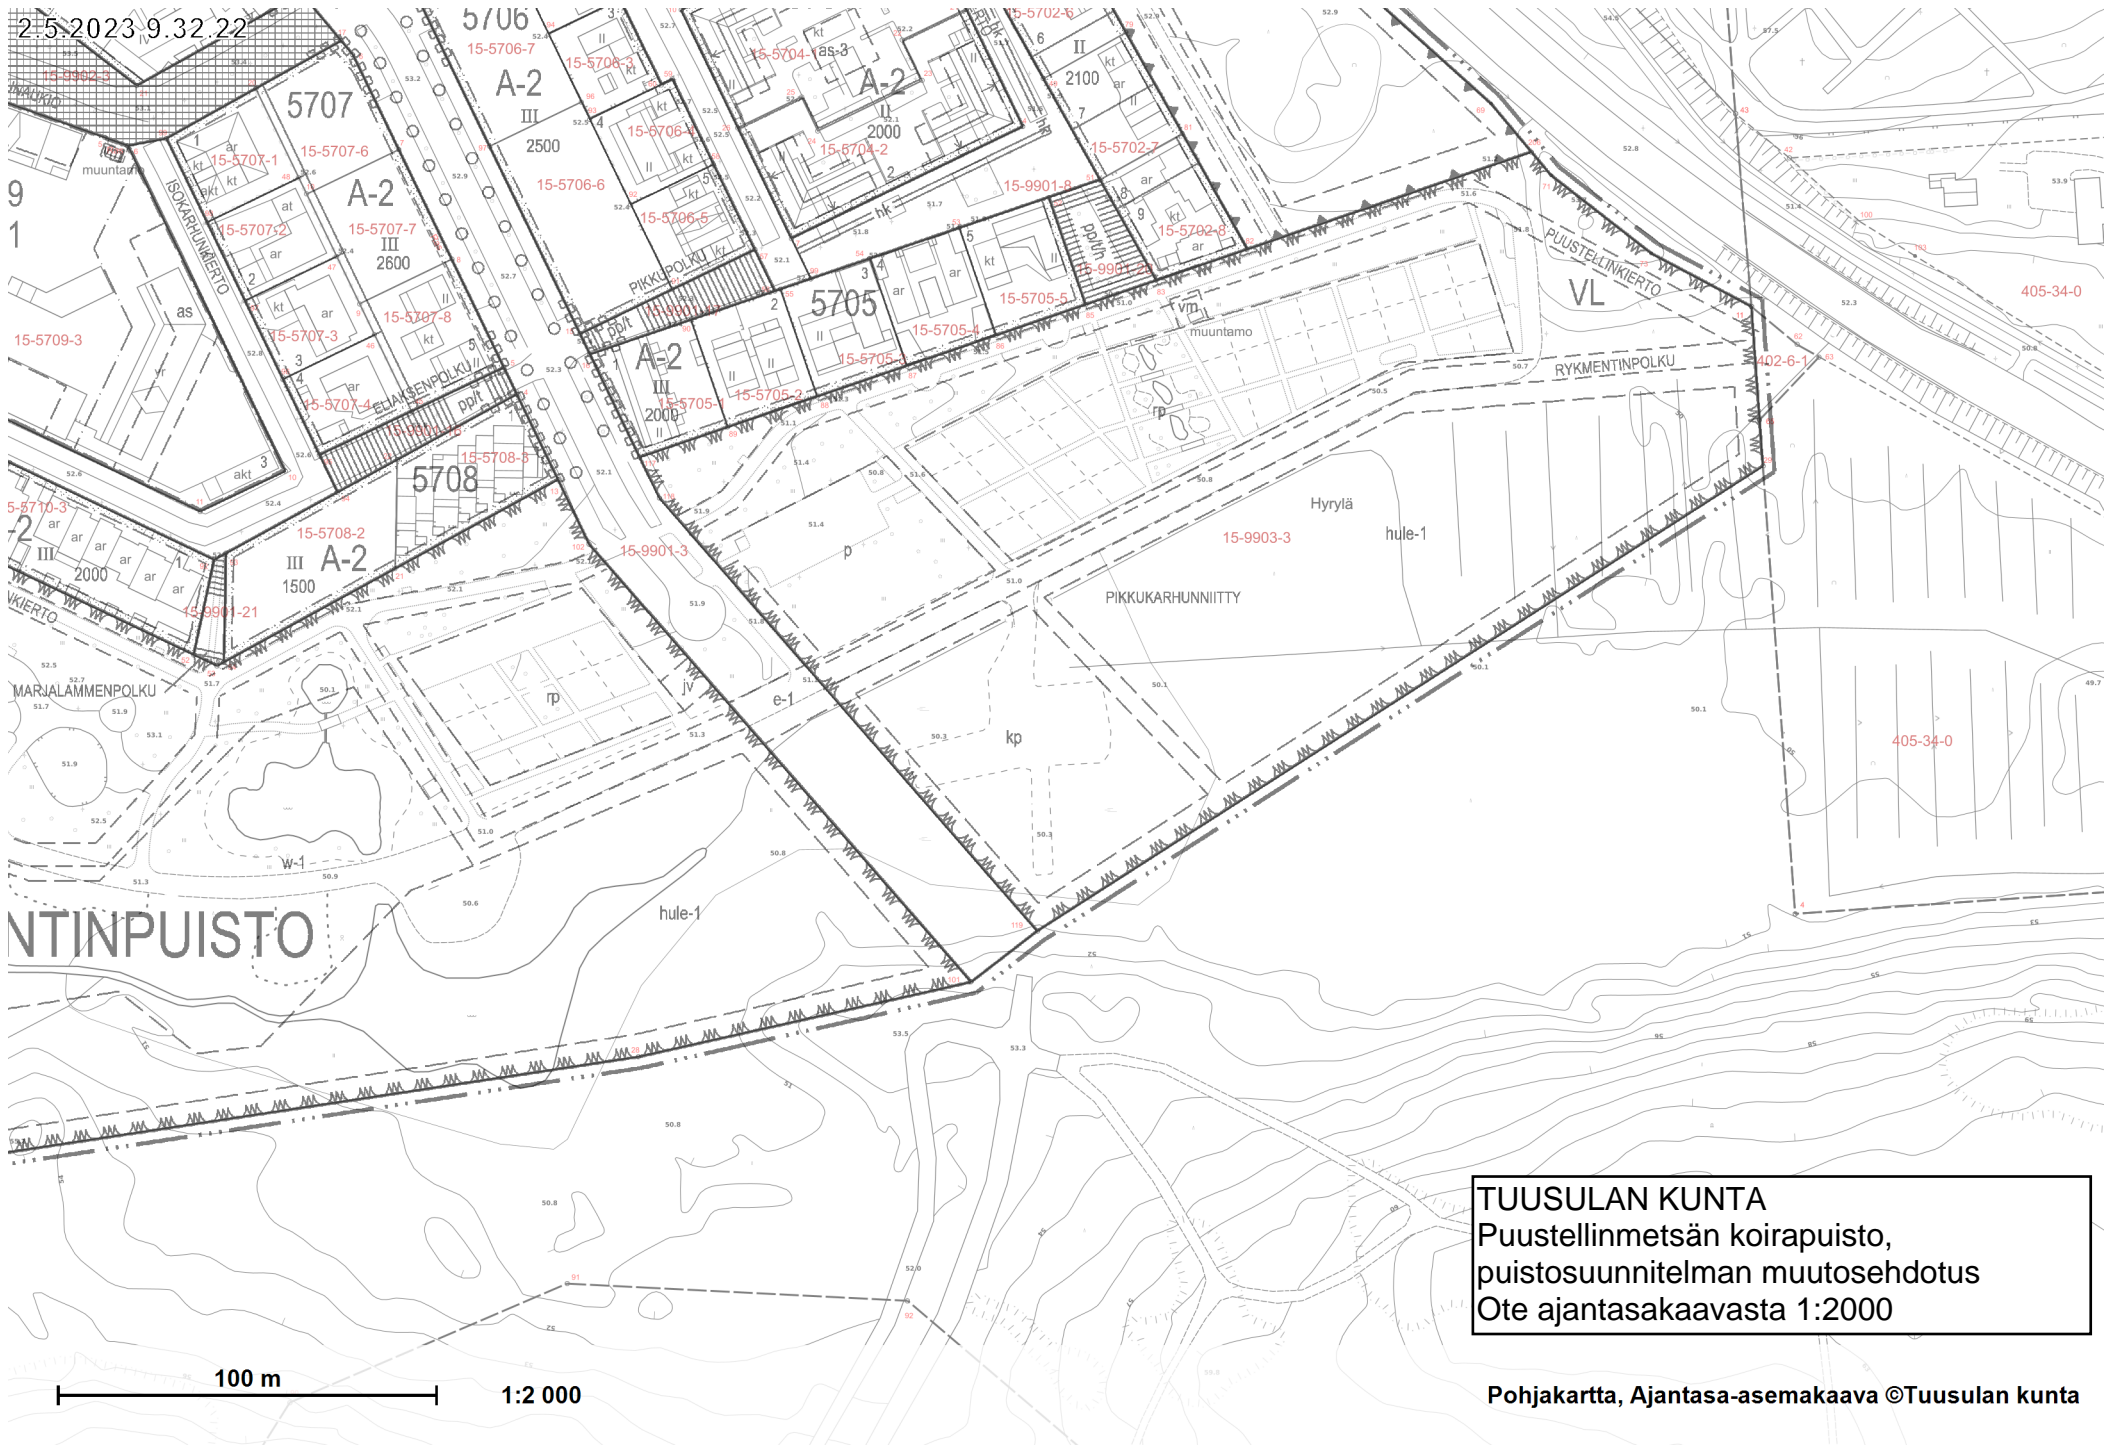

2.5.2023, 9.32.22

**TUUSULAN KUNTA**  
 Puustellinmetsän koirapuisto,  
 puistosuunnitelman muutosehdotus  
 Ote ajantasakaavasta 1:2000

100 m 1:2 000

Pohjakartta, Ajantasa-asemakaava ©Tuusulan kunta